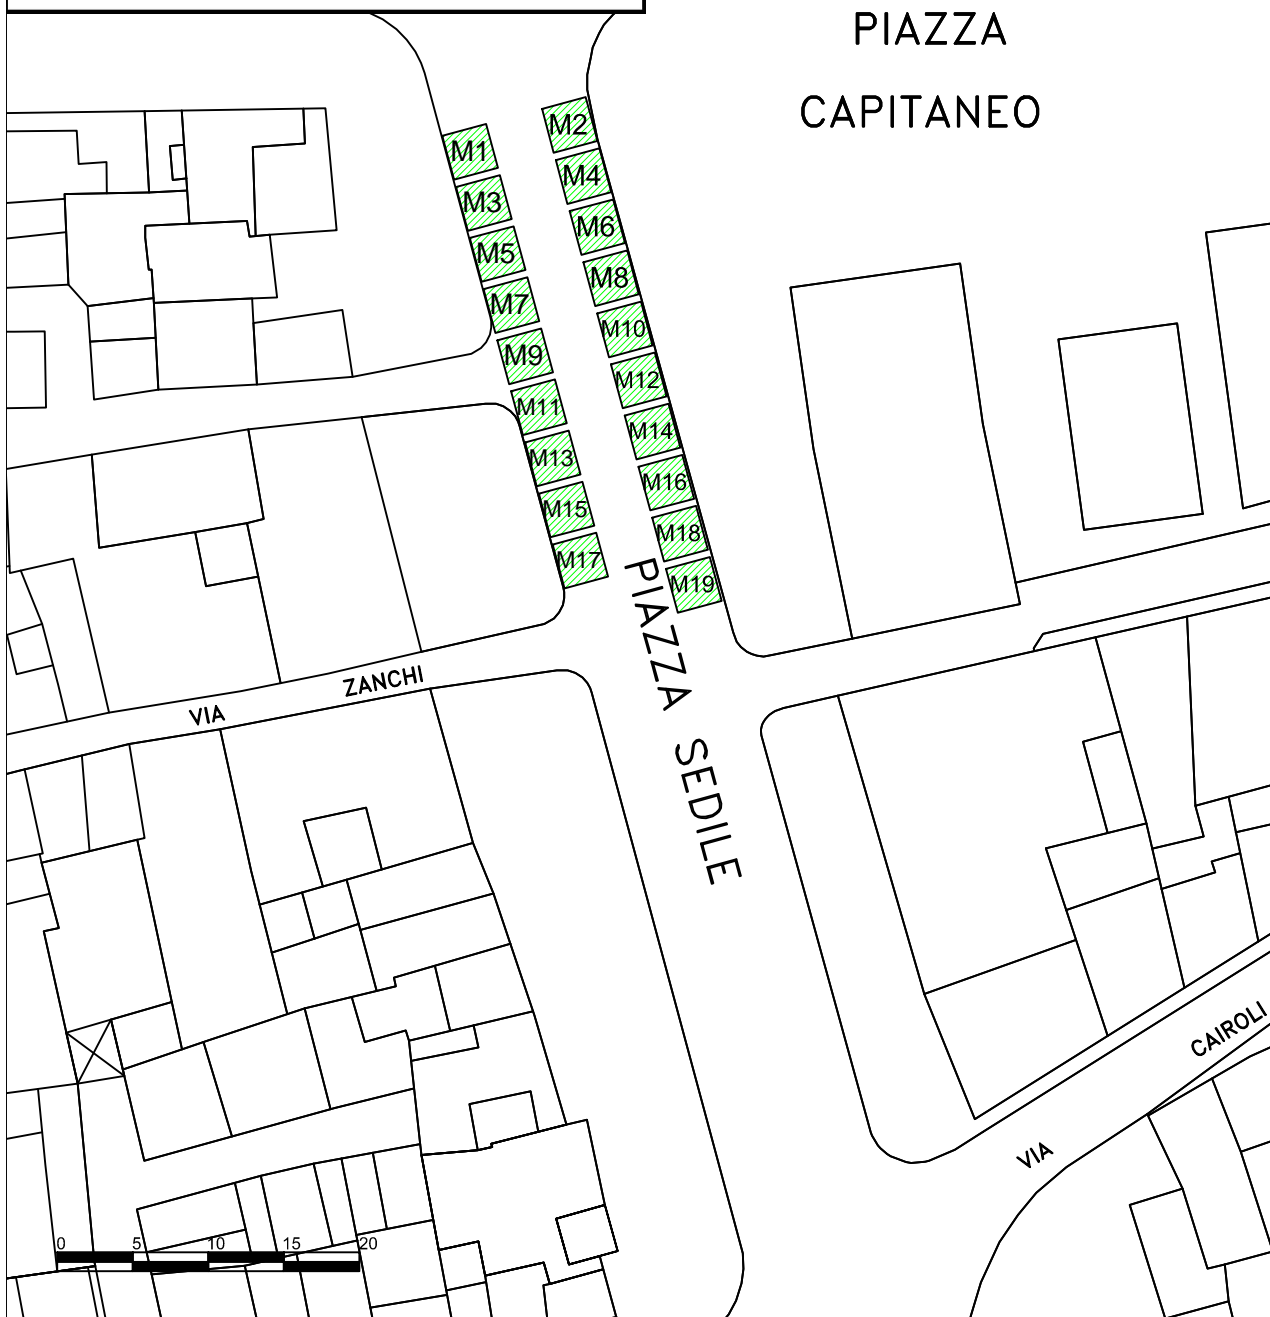

COMUNE DI MODUGNO

TAVOLA 7

MERCATO CONTADINO

EMANUELE

PIAZZA
CAPITANEO

MERCATO CONTADINO mq 9,00 (ml. 3,00 x 3,00)